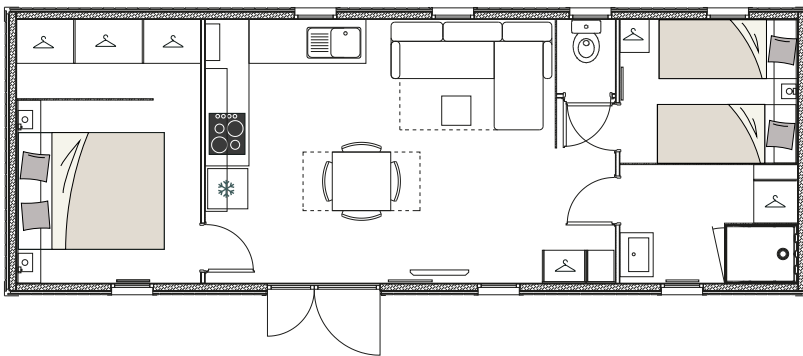

**38 m<sup>2</sup>**

Surface

**2,4m**

Hauteur int.

**10,8x3,95m**

Dimensions

**4/6**

Personnes

**1**

Salles d'eau

**2**

Chambres

### Inclus

- Sommier et matelas 140 x 190 cm
- Tête de lit décor
- Placards hauts
- Chevets, liseuses et prises intégrées
- Dressing avec penderie
- Pré-équipement radiateur électrique