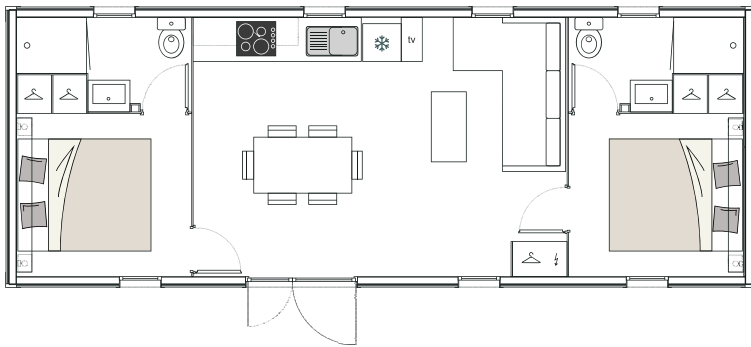

Machaon

à partir de

62 280€ TTC

(transport, calage et options sur demande)

Le papillon Machaon aime les habitats ouverts. À son image, ce **spacieux mobil-home** vous offrira tout le confort d'une véritable maison. Cosy comme un cocon, le Machaon vous charmera par son **vaste salon**.

38 m²

Surface

2,4m

Hauteur int.

10,8x3,95m

Dimensions

4/6

Personnes

2

Salles d'eau

2

Chambres

⊕ Les points forts

Tout le confort d'une maison dans la gamme Kocon.

- Des **économies d'énergie** grâce à une isolation optimisée (pour éviter les surchauffes en été et le froid en hiver)
- Un **logement durable** dans le temps garanti par une ossature bois de 90 mm (contre 50 mm en général)