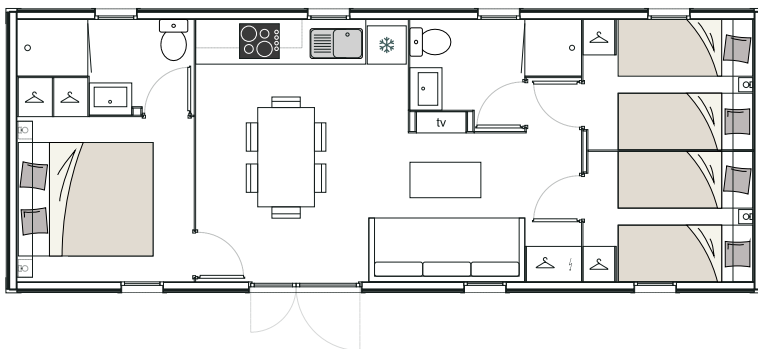

Morpho

à partir de

63 480 € TTC

(transport, calage et options sur demande)

Les ailes du papillon Morpho sont grandes. De même en va-t-il de la surface de ce mobil-home qui, grâce à ses **3 chambres**, peut accueillir jusqu'à 6 personnes. Entre intimité et partage, chacun pourra **se sentir comme dans un cocon**.

38 m²

Surface

2,4m

Hauteur int.

10,8x3,95m

Dimensions

6

Personnes

2

Salles d'eau

3

Chambres

⊕ Les points forts

Tout le confort d'une maison dans la gamme Kocon.

- Des **économies d'énergie** grâce à une isolation optimisée (pour éviter les surchauffes en été et le froid en hiver)
- Un **logement durable** dans le temps garanti par une ossature bois de 90 mm (contre 50 mm en général)